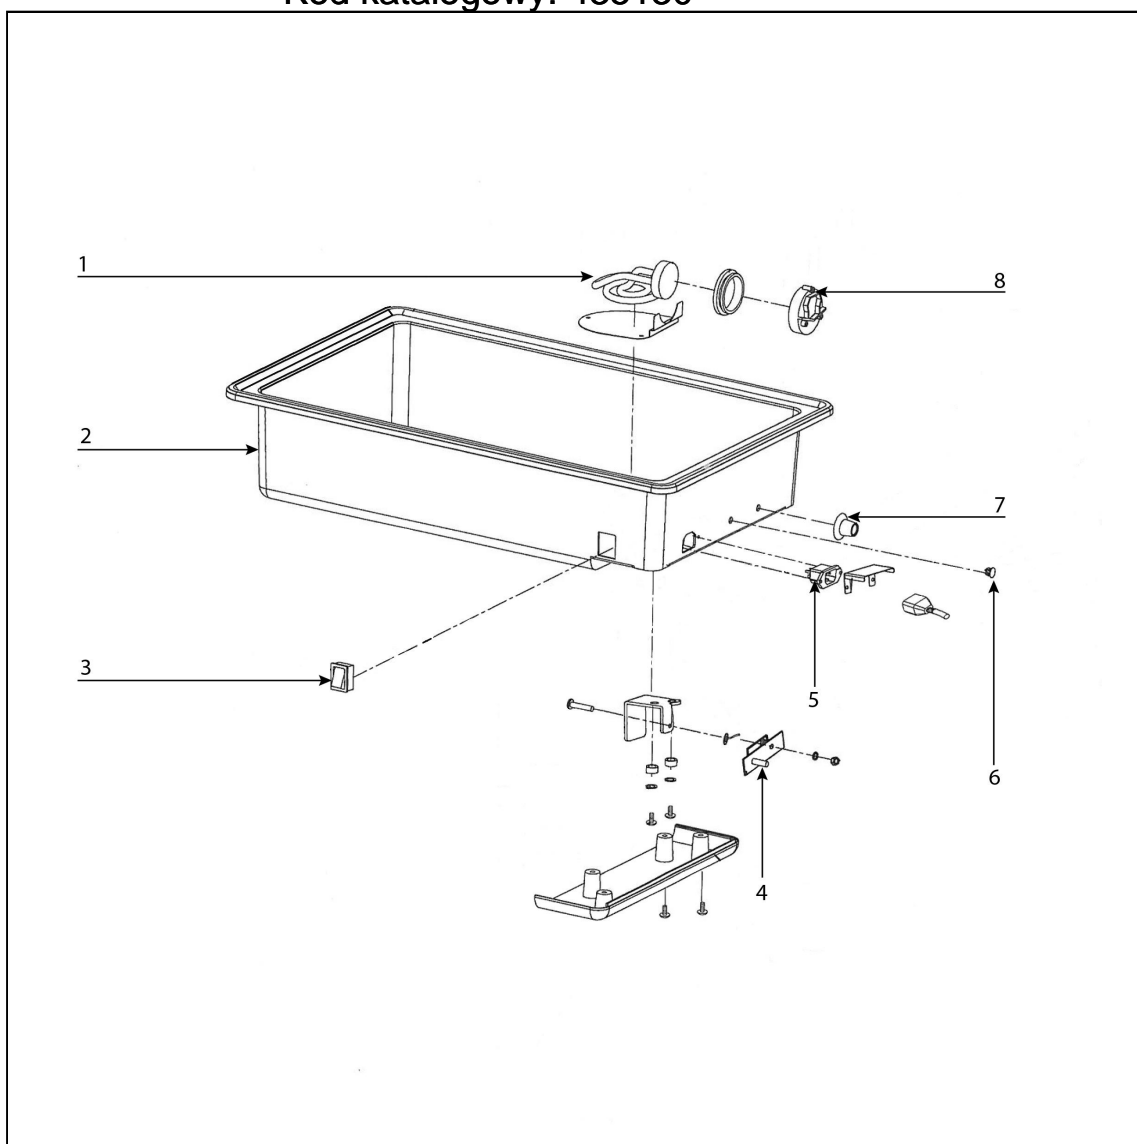

podgrzewacz elektryczny GN 1/1

Kod katalogowy: 435130

Nr części (V nr rys.-nr części z rysunku)	Nazwa	Kod
V435130-01	Grzałka	C004933
V435130-02	Wanna	C004939
V435130-03	Wł cznik	C008042
V435130-04	termostst	C008219
V435130-05	Gniazdo przewodu	C004922
V435130-06	Kontrolka	
V435130-07	Pokr tło	C008672
V435130-08	Gniazdo grzałki	C004938